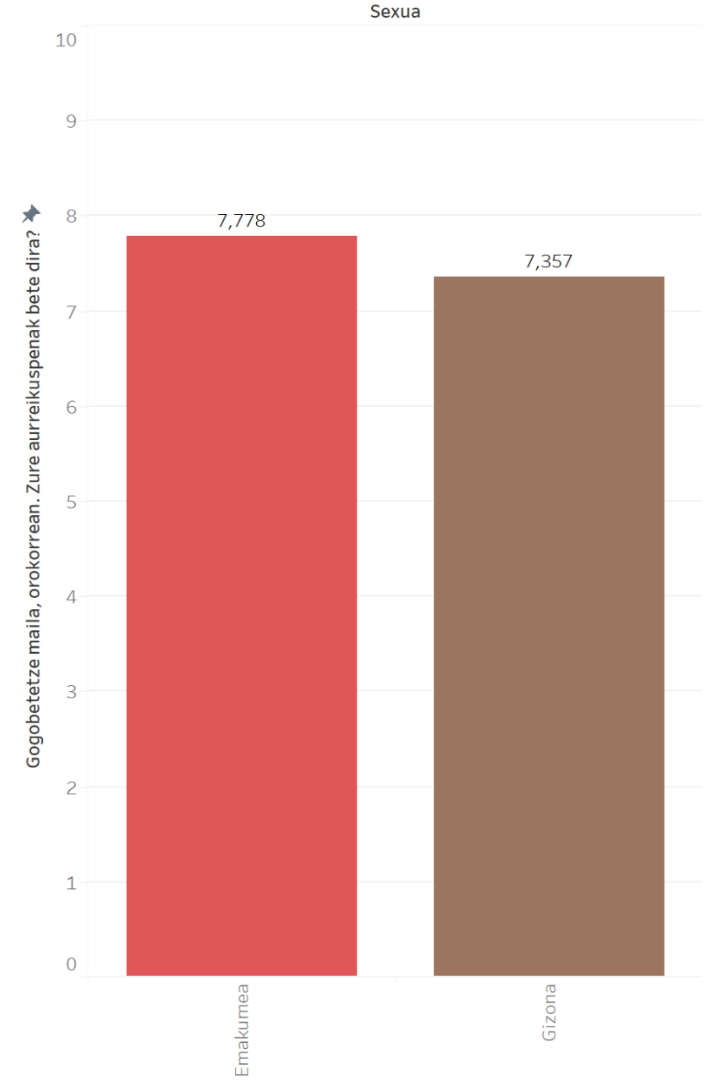

# Gogobetetze inkesta

Emaizen txostena

204 erantzun jaso dira guztira

LURRA eta URA bi guneetako erabiltzaileak

URA erabiltzaileak

LURRA erabiltzaileak

Recuento de "LURRA" GUNEA erabiltzen duzu? Muskulazioa, gim-kardio, boulder, TRX, boxeo, arraun-txirrindu, kantxa, squash g.

Adina

Sexua

Gogobetetze maila orokorra

URA erabiltzaileak

LURRA erabiltzaileak

6,84 ohar edo komentarioren bat uzten dutenen artean (-0,75)

6,78 ohar edo komentarioren bat uzten dutenen artean (-0,63)

7,79 bi gunek erabiltzen dituzten erabiltzaileen artean