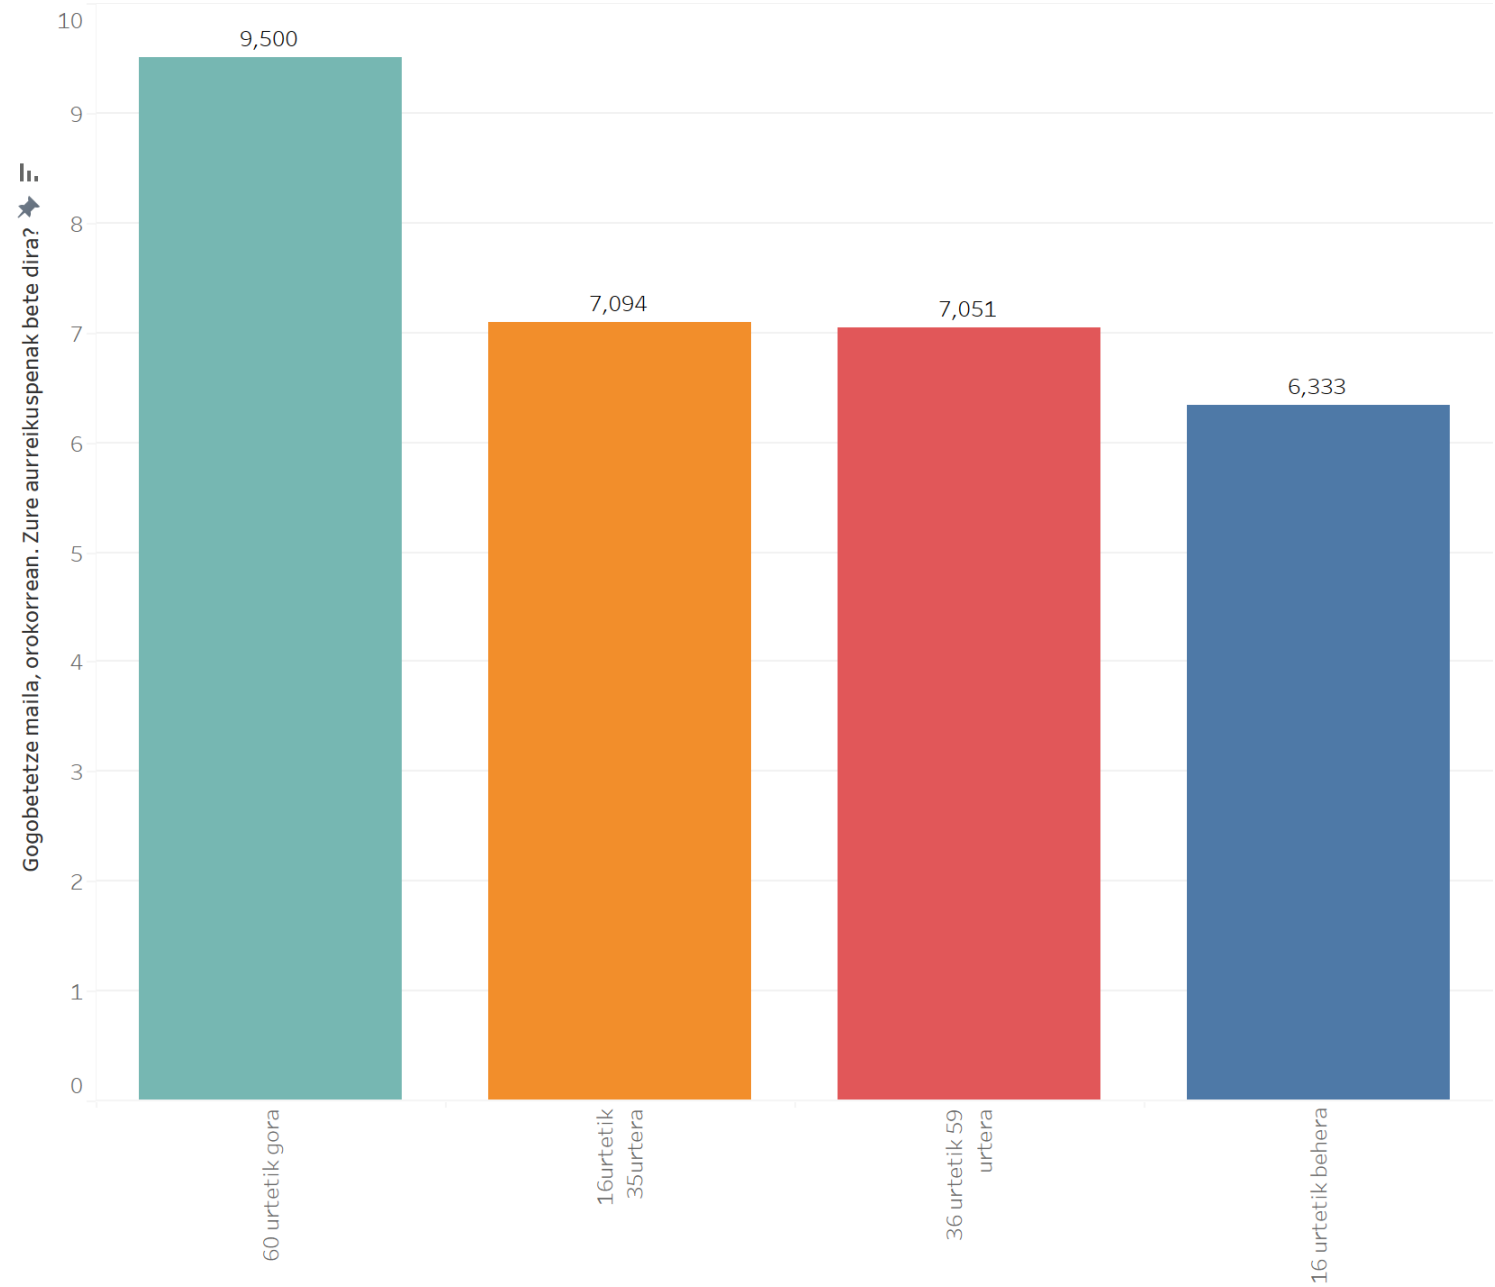

# Gogobetetze inkesta

Emaizen txostena

204 erantzun jaso dira guztira

LURRA eta URA bi guneetako erabiltzaileak

URA erabiltzaileak

LURRA erabiltzaileak

Recuento de "LURRA" GUNEA erabiltzen duzu? Muskulazioa, gim-kardio, boulder, TRX, boxeo, arraun-txirrindu, kantxa, squash g.

Adina

Sexua

Gogobetetze maila orokorra

URA erabiltzaileak

LURRA erabiltzaileak

6,84 ohar edo komentarioren bat uzten dutenen artean (-0,75)

6,78 ohar edo komentarioren bat uzten dutenen artean (-0,63)

7,79 bi gunek erabiltzen dituzten erabiltzaileen artean