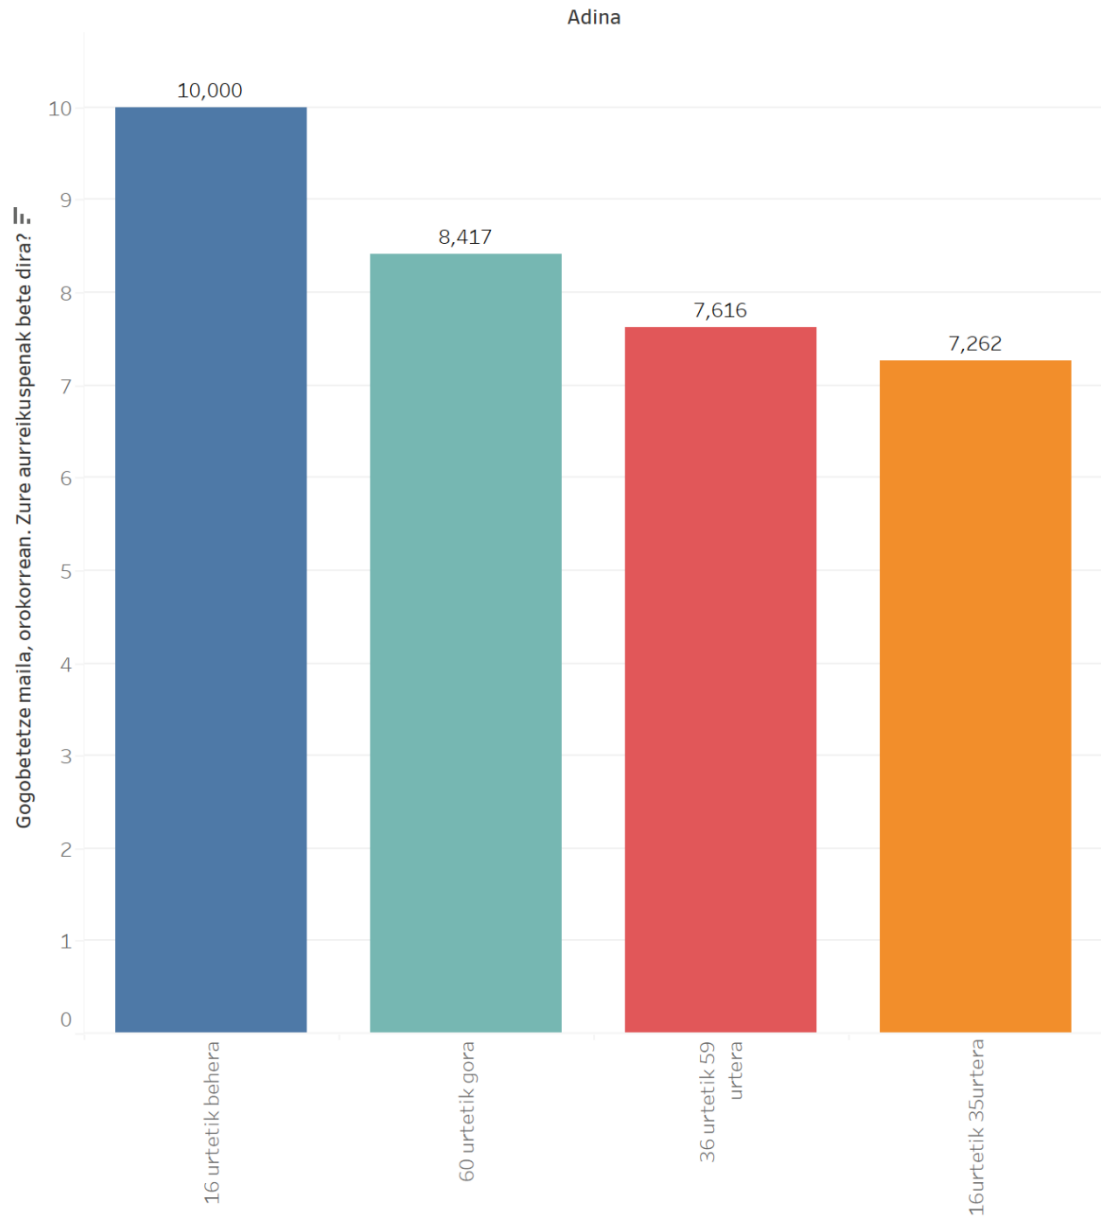

# Gogobetetze inkesta

Emaizen txostena

204 erantzun jaso dira guztira

LURRA eta URA bi guneetako erabiltzaileak

URA erabiltzaileak

LURRA erabiltzaileak

Recuento de "LURRA" GUNEA erabiltzen duzu? Muskulazioa, gim-kardio, boulder, TRX, boxeo, arraun-txirrindu, kantxa, squash g.

Adina

Sexua

Gogobetetze maila orokorra

URA erabiltzaileak

LURRA erabiltzaileak

6,84 ohar edo komentarioren bat uzten dutenen artean (-0,75)

6,78 ohar edo komentarioren bat uzten dutenen artean (-0,63)

7,79 bi gunek erabiltzen dituzten erabiltzaileen artean