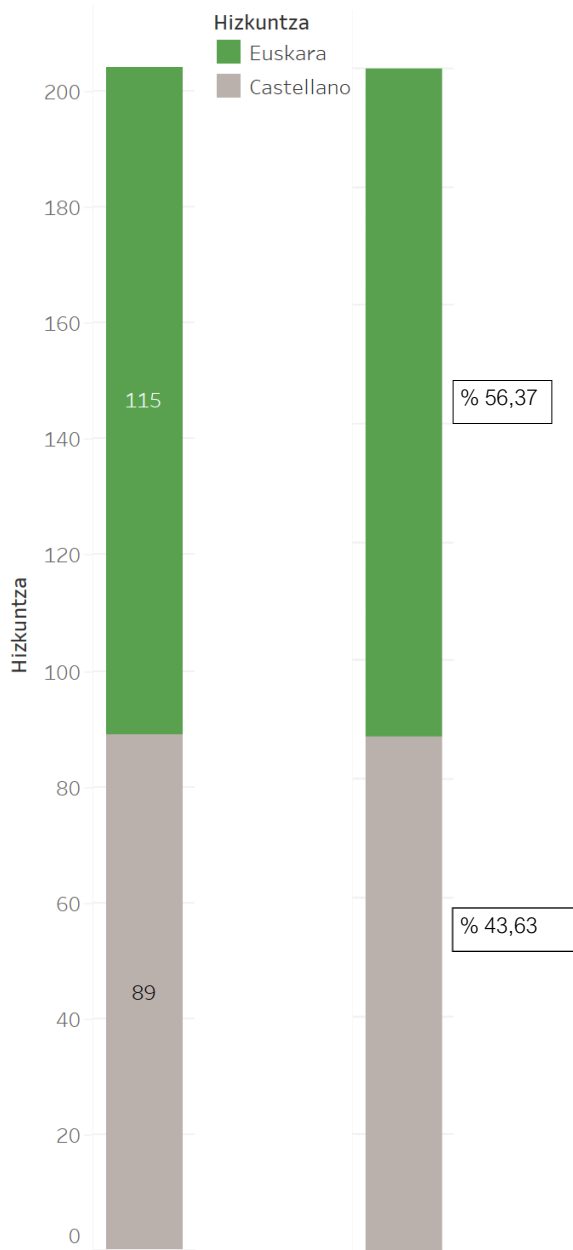

# Gogobetetze inkesta

Emaizen txostena

204 erantzun jaso dira guztira

LURRA eta URA bi guneetako erabiltzaileak

URA erabiltzaileak

LURRA erabiltzaileak

Recuento de "LURRA" GUNEA erabiltzen duzu? Muskulazioa, gim-kardio, boulder, TRX, boxeo, arraun-txirrindu, kantxa, squash g.

Adina

Sexua

Gogobetetze maila orokorra

URA erabiltzaileak

LURRA erabiltzaileak

6,84 ohar edo komentarioren bat uzten dutenen artean (-0,75)

6,78 ohar edo komentarioren bat uzten dutenen artean (-0,63)

7,79 bi gunek erabiltzen dituzten erabiltzaileen artean