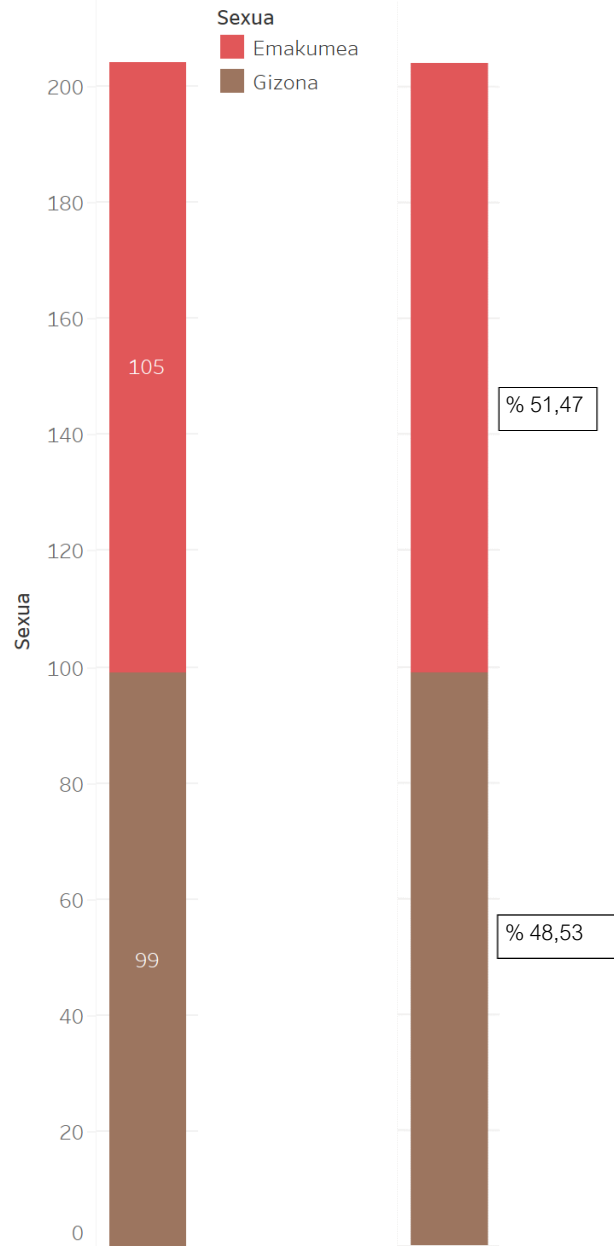

# Gogobetetze inkesta

Emaizen txostena

204 erantzun jaso dira guztira

LURRA eta URA bi guneetako erabiltzaileak

URA erabiltzaileak

LURRA erabiltzaileak

Recuento de "LURRA" GUNEA erabiltzen duzu? Muskulazioa, gim-kardio, boulder, TRX, boxeo, arraun-txirrindu, kantxa, squash g.

Adina

Sexua

Gogobetetze maila orokorra

URA erabiltzaileak

LURRA erabiltzaileak

6,84 ohar edo komentarioren bat uzten dutenen artean (-0,75)

6,78 ohar edo komentarioren bat uzten dutenen artean (-0,63)

7,79 bi gunek erabiltzen dituzten erabiltzaileen artean

6,86 bi gunek erabiltzen dituzten erabiltzaileen artean

Prom. URA\_Kiroldegiaren erabilerarekin duzun gogobetetze maila, orokorrean. Zure aurreikuspe..

Prom. LURRA\_Kiroldegiaren erabilerarekin duzun gogobetetze maila, orokorrean. Zure aurreikuspe..