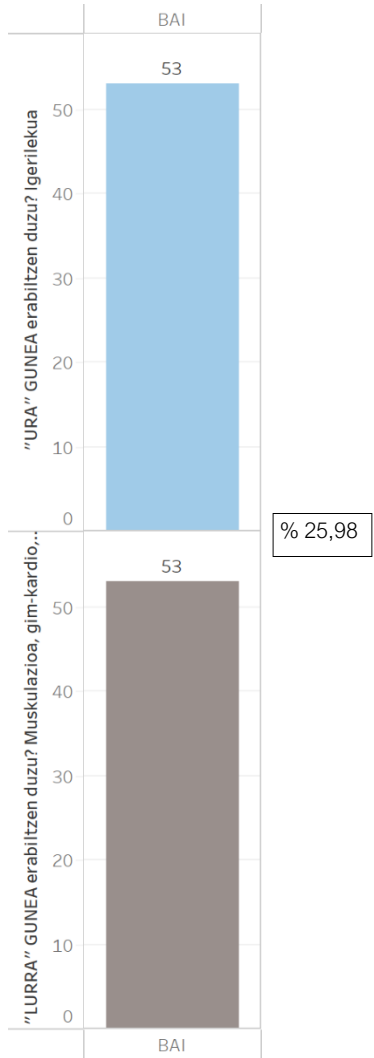

# Gogobetetze inkesta

Emaizen txostena

204 erantzun jaso dira guztira

LURRA eta URA bi guneetako erabiltzaileak

URA erabiltzaileak

LURRA erabiltzaileak

Recuento de "LURRA" GUNEA erabiltzen duzu? Muskulazioa, gim-kardio, boulder, TRX, boxeo, arraun-txirrindu, kantxa, squash g.

Adina

Sexua

Gogobetetze maila orokorra

URA erabiltzaileak

LURRA erabiltzaileak

6,84 ohar edo komentarioren bat uzten dutenen artean (-0,75)

6,78 ohar edo komentarioren bat uzten dutenen artean (-0,63)

7,79 bi gunek erabiltzen dituzten erabiltzaileen artean

6,86 bi gunek erabiltzen dituzten erabiltzaileen artean

Prom. URA\_Kiroldegiaren erabilerarekin duzun gogobetetze maila, orokorrean. Zure aurreikuspe..

Prom. LURRA\_Kiroldegiaren erabilerarekin duzun gogobetetze maila, orokorrean. Zure aurreikuspe..