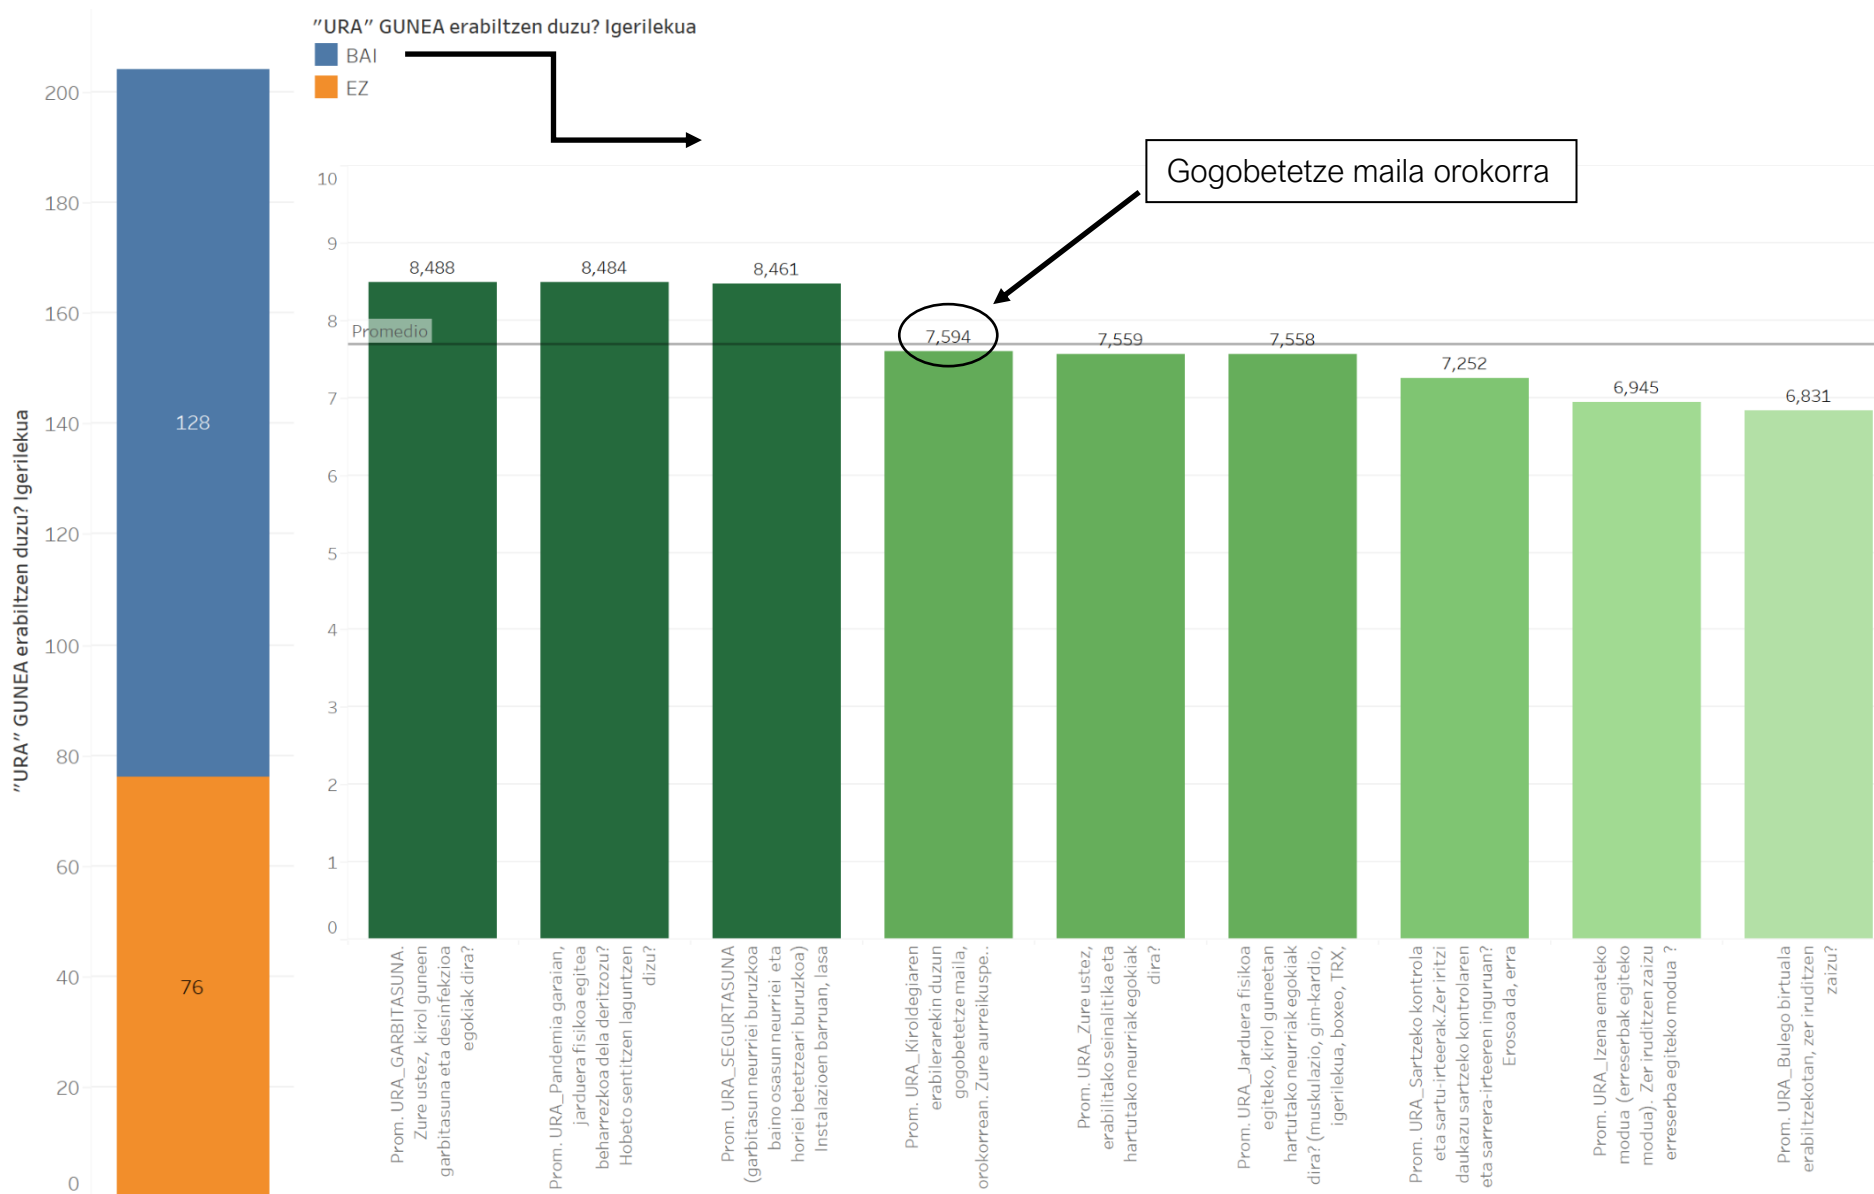

# Gogobetetze inkesta

Emaizen txostena

204 erantzun jaso dira guztira

LURRA eta URA bi guneetako erabiltzaileak

URA erabiltzaileak

LURRA erabiltzaileak

Recuento de "LURRA" GUNEA erabiltzen duzu? Muskulazioa, gim-kardio, boulder, TRX, boxeo, arraun-txirrindu, kantxa, squash g.

Adina

Sexua

Gogobetetze maila orokorra

URA erabiltzaileak

LURRA erabiltzaileak

6,84 ohar edo komentarioren bat uzten dutenen artean (-0,75)

6,78 ohar edo komentarioren bat uzten dutenen artean (-0,63)

7,79 bi gunek erabiltzen dituzten erabiltzaileen artean