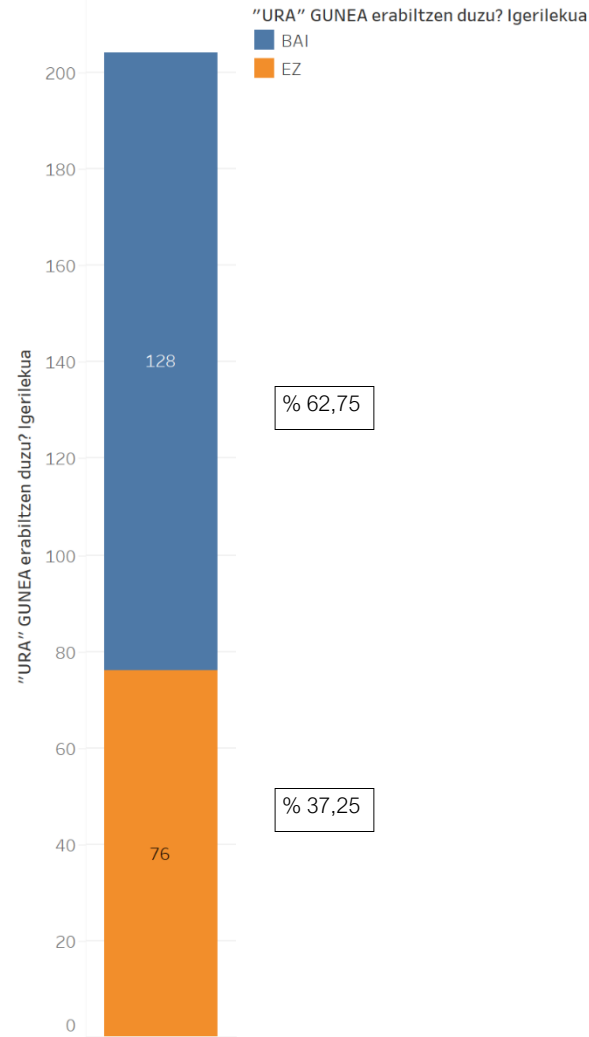

# Gogobetetze inkesta

Emaizen txostena

204 erantzun jaso dira guztira

LURRA eta URA bi guneetako erabiltzaileak

URA erabiltzaileak

LURRA erabiltzaileak

Recuento de "LURRA" GUNEA erabiltzen duzu? Muskulazioa, gim-kardio, boulder, TRX, boxeo, arraun-txirrindu, kantxa, squash g.

Adina

Sexua

Gogobetetze maila orokorra

URA erabiltzaileak

LURRA erabiltzaileak

6,84 ohar edo komentarioren bat uzten dutenen artean (-0,75)

6,78 ohar edo komentarioren bat uzten dutenen artean (-0,63)

7,79 bi gunek erabiltzen dituzten erabiltzaileen artean