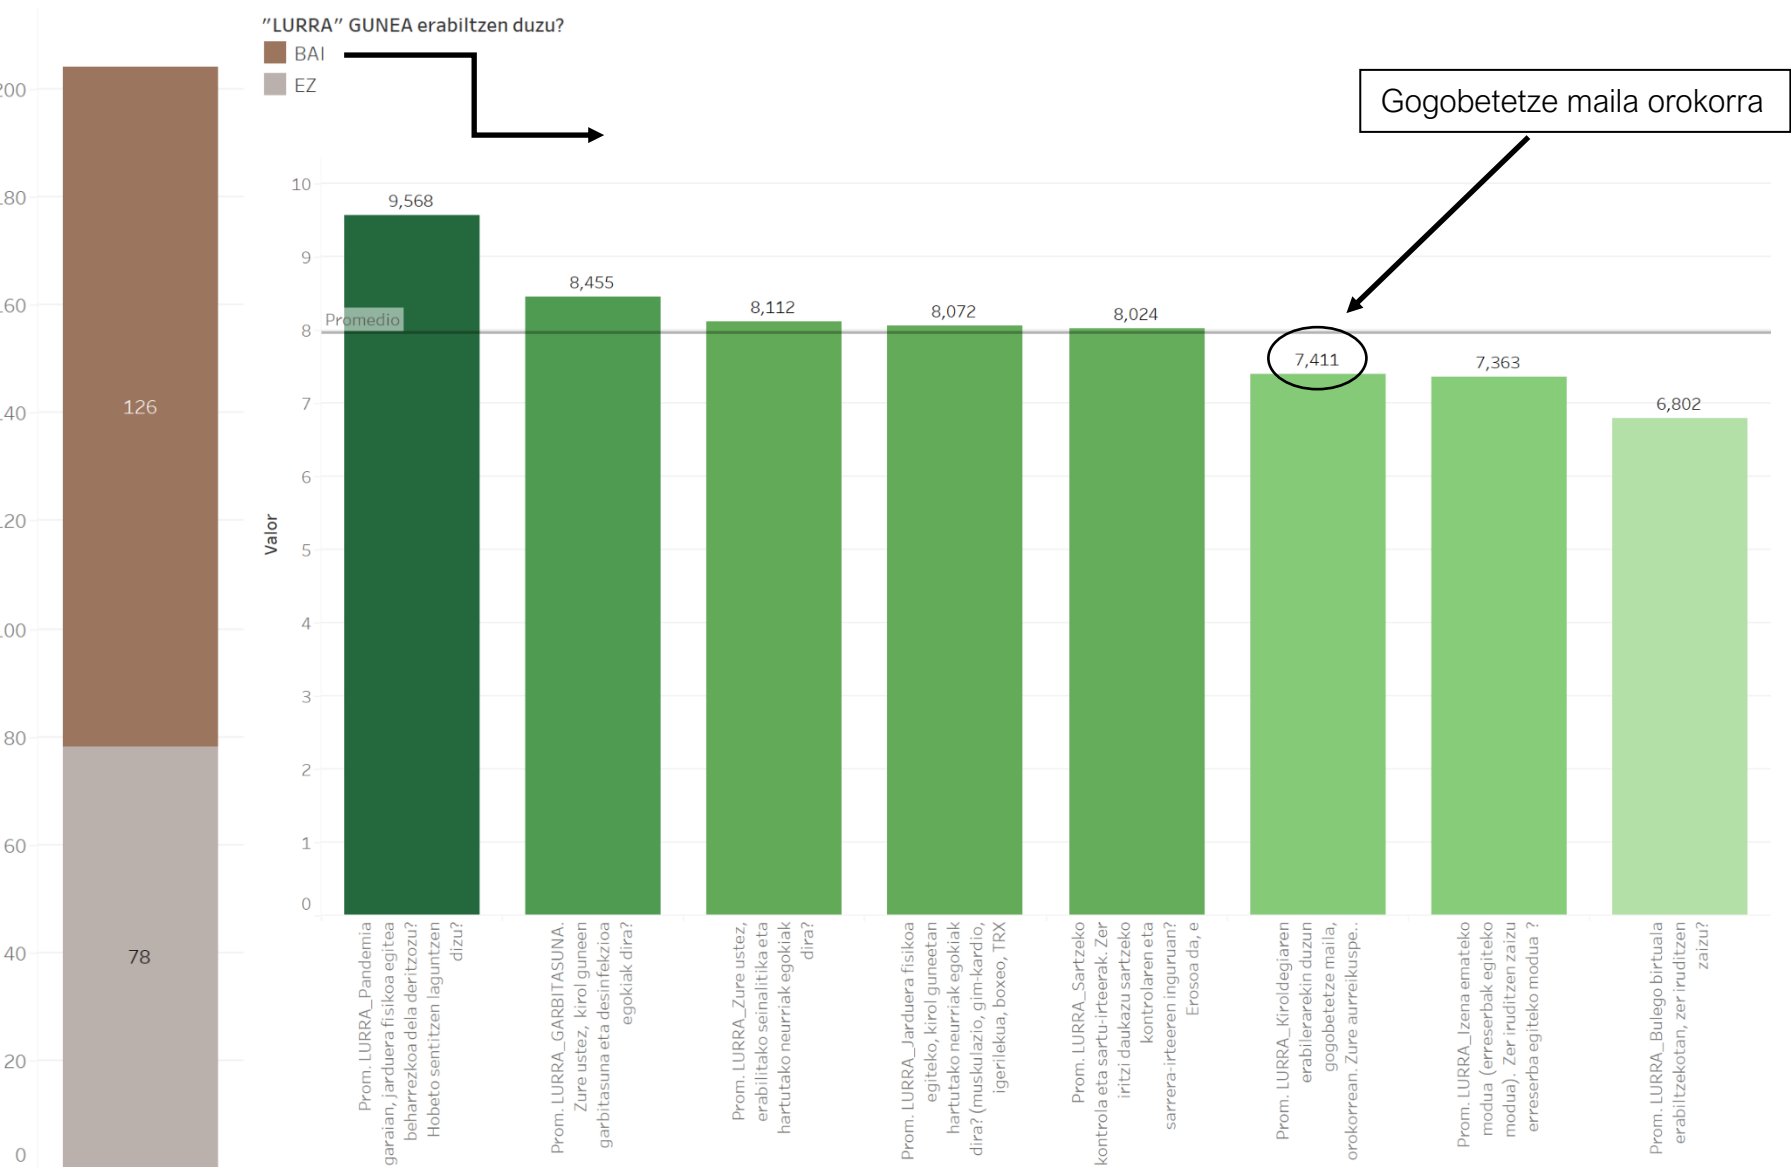

# Gogobetetze inkesta

Emaizen txostena

204 erantzun jaso dira guztira

LURRA eta URA bi guneetako erabiltzaileak

URA erabiltzaileak

LURRA erabiltzaileak

Recuento de "LURRA" GUNEA erabiltzen duzu? Muskulazioa, gim-kardio, boulder, TRX, boxeo, arraun-txirrindu, kantxa, squash g.

Adina

Sexua

Gogobetetze maila orokorra

URA erabiltzaileak

LURRA erabiltzaileak

6,84 ohar edo komentarioren bat uzten dutenen artean (-0,75)

6,78 ohar edo komentarioren bat uzten dutenen artean (-0,63)

7,79 bi gunek erabiltzen dituzten erabiltzaileen artean