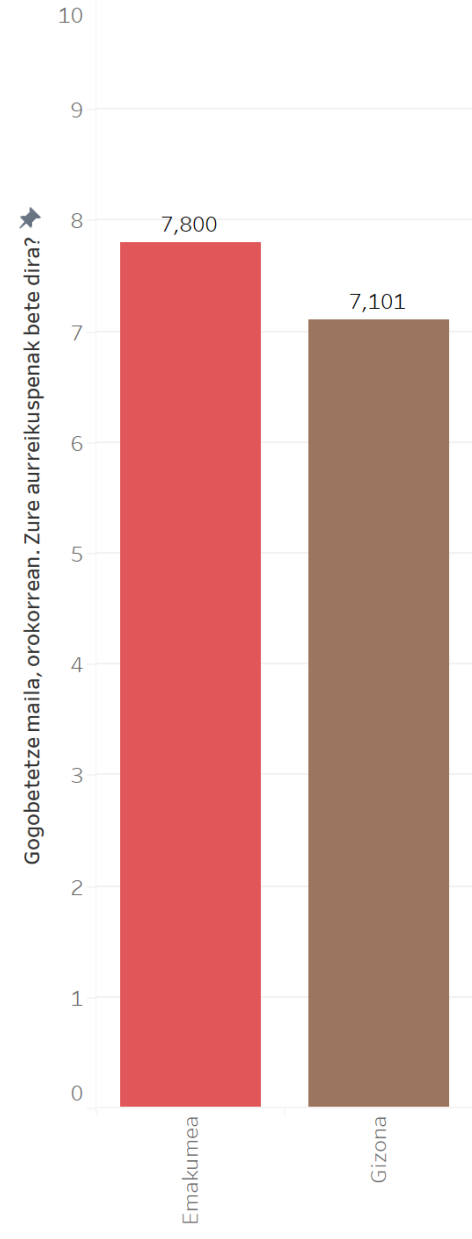

# Gogobetetze inkesta

Emaizen txostena

204 erantzun jaso dira guztira

LURRA eta URA bi guneetako erabiltzaileak

URA erabiltzaileak

LURRA erabiltzaileak

Recuento de "LURRA" GUNEA erabiltzen duzu? Muskulazioa, gim-kardio, boulder, TRX, boxeo, arraun-txirrindu, kantxa, squash g.

Adina

Sexua

Gogobetetze maila orokorra

URA erabiltzaileak

LURRA erabiltzaileak

6,84 ohar edo komentarioren bat uzten dutenen artean (-0,75)

6,78 ohar edo komentarioren bat uzten dutenen artean (-0,63)

7,79 bi gunek erabiltzen dituzten erabiltzaileen artean

6,86 bi gunek erabiltzen dituzten erabiltzaileen artean

Prom. URA\_Kiroldegiaren erabilerarekin duzun gogobetetze maila, orokorrean. Zure aurreikuspe..

Prom. LURRA\_Kiroldegiaren erabilerarekin duzun gogobetetze maila, orokorrean. Zure aurreikuspe..