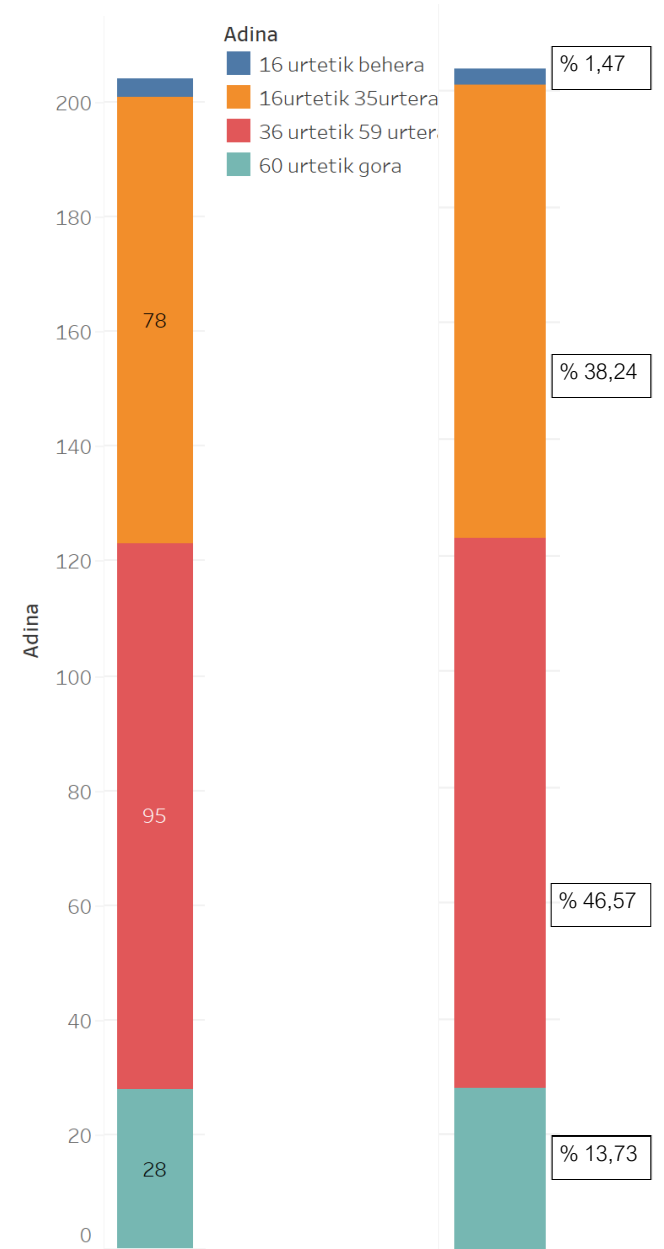

# Gogobetetze inkesta

Emaizen txostena

204 erantzun jaso dira guztira

LURRA eta URA bi guneetako erabiltzaileak

URA erabiltzaileak

LURRA erabiltzaileak

Recuento de "LURRA" GUNEA erabiltzen duzu? Muskulazioa, gim-kardio, boulder, TRX, boxeo, arraun-txirrindu, kantxa, squash g.

Adina

Sexua

Gogobetetze maila orokorra

URA erabiltzaileak

LURRA erabiltzaileak

6,84 ohar edo komentarioren bat uzten dutenen artean (-0,75)

6,78 ohar edo komentarioren bat uzten dutenen artean (-0,63)

7,79 bi gunek erabiltzen dituzten erabiltzaileen artean

6,86 bi gunek erabiltzen dituzten erabiltzaileen artean

Prom. URA\_Kiroldegiaren erabilerarekin duzun gogobetetze maila, orokorrean. Zure aurreikuspe..

Prom. LURRA\_Kiroldegiaren erabilerarekin duzun gogobetetze maila, orokorrean. Zure aurreikuspe..