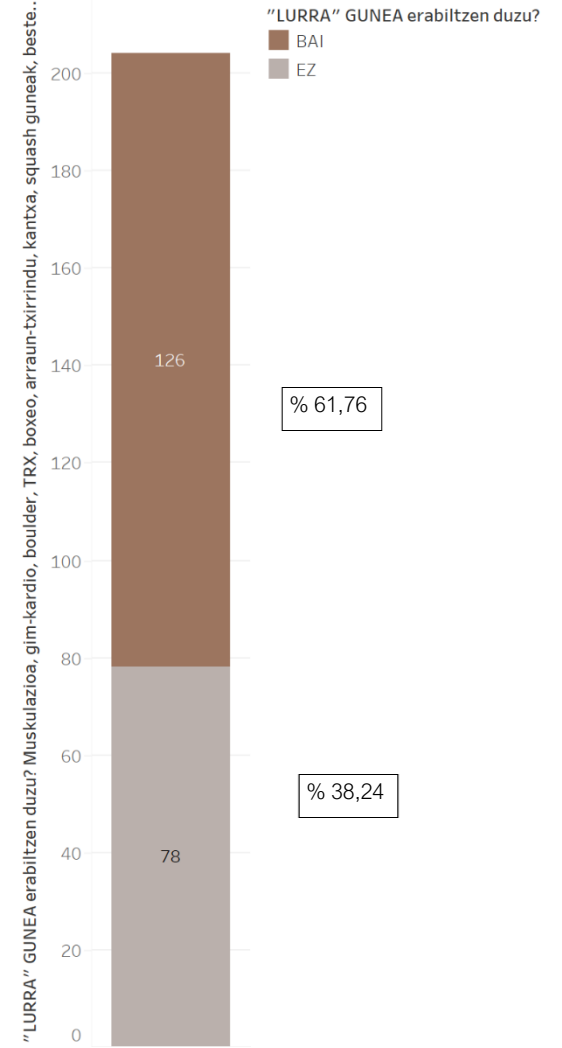

# Gogobetetze inkesta

Emaizen txostena

204 erantzun jaso dira guztira

LURRA eta URA bi guneetako erabiltzaileak

URA erabiltzaileak

LURRA erabiltzaileak

Recuento de "LURRA" GUNEA erabiltzen duzu? Muskulazioa, gim-kardio, boulder, TRX, boxeo, arraun-txirrindu, kantxa, squash g.

Adina

Sexua

Gogobetetze maila orokorra

URA erabiltzaileak

LURRA erabiltzaileak

6,84 ohar edo komentarioren bat uzten dutenen artean (-0,75)

6,78 ohar edo komentarioren bat uzten dutenen artean (-0,63)

7,79 bi gunek erabiltzen dituzten erabiltzaileen artean