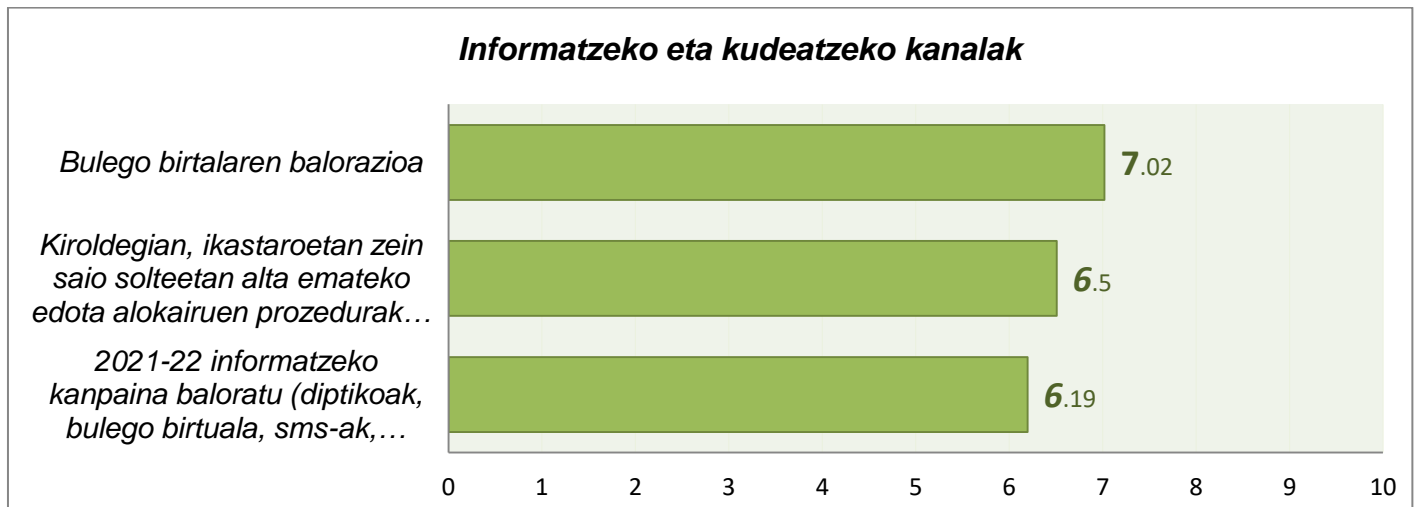

Maiztasuna

- Astean egun batetik hirura
- Astean hiru egun baino gehiago
- Noizean behin
- Inoiz ez

ARENE KIROLDEGIKO LANGILEEN ARRETA, TRATU MAILA ETA GAITASUN PROFESIONALA.

Harrerako langileak, fitness aretoko langilea, igerilekuko langileak eta mantentze zerbitzua baloratzen dira.
 *(kasu honetan instalazioen egoera eta konponketen arintasuna baloratu)

IKASTARO ETA SAIO SOLTEAK

URA: 30 erantzun
LURRA: 34 erantzun
LURRA+URA: 6 erantzun
EZ DIRA ERABILTZAILEAK: 106

ARENKO KIROLDEGIAK INFORMATZEKO ETA KUDEATZEKO ERABILTZEN DUEN KANALAK

Jasotako inkestetatik (183), 76k erabiltzen dute bulego birtuala, hau da %41.53.

ARENKO KIROLDEGIKO GARBITASUNA (pandemia eta garbitasuneko langileen greba gainditu ondoren)

KIROLDEGIAREN ERABILERAREKIN DUZUN GOGOBETETZE MAILA OROKORREAN.