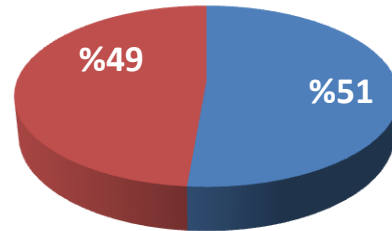

Maiatzean kiroldegia erabili zuten erabiltzaileei zuzendu zitzaien inkesta.

-Inkesta erantzuteko epea: Hilabete 1

-Jasotako erantzunak 183

HIZKUNTZA

■ EUSKARA ■ CASTELLANO

GENEROA

■ Emakumea ■ Gizona

ADINA

■ <16 ■ >65 ■ 16-25
■ 26-35 ■ 36-45 ■ 46-55

ZERBITZUEN ERABILERA

Erabiltzen dituzun instalakuntzak

- Igerilekua
- Biak
- Kantxa
- Fitnessaretoak
- Erabilera orokorra
- Boulderra

Ohiko ordutegia

- 08:00-10:00
- 10:00-12:00
- 12:00-14:00
- 14:00-16:00
- 16:00-18:00
- 18:00-20:00

Maiztasuna

- Astean egun batetik hirura
- Astean hiru egun baino gehiago
- Noizean behin
- Inoiz ez

ARENE KIROLDEGIKO LANGILEEN ARRETA, TRATU MAILA ETA GAITASUN PROFESIONALA.

Harrerako langileak, fitness aretoko langilea, igerilekuko langileak eta mantentze zerbitzua baloratzen dira.
 *(kasu honetan instalazioen egoera eta konponketen arintasuna baloratu)