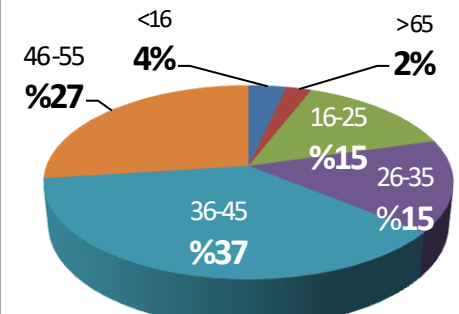

Maiatzean kiroldegia erabili zuten erabiltzaileei zuzendu zitzaien inkesta.

-Inkesta erantzuteko epea: Hilabete 1

-Jasotako erantzunak 183

HIZKUNTZA

■ EUSKARA ■ CASTELLANO

GENEROA

■ Emakumea ■ Gizona

ADINA

■ <16 ■ >65 ■ 16-25
■ 26-35 ■ 36-45 ■ 46-55

ZERBITZUEN ERABILERA

Erabiltzen dituzun instalakuntzak

- Igerilekua
- Biak
- Kantxa
- Fitnessaretoak
- Erabilera orokorra
- Boulderra

Ohiko ordutegia

- 08:00-10:00
- 10:00-12:00
- 12:00-14:00
- 14:00-16:00
- 16:00-18:00
- 18:00-20:00

Maiztasuna

- Astean egun batetik hirura
- Astean hiru egun baino gehiago
- Noizean behin
- Inoiz ez

ARENE KIROLDEGIKO LANGILEEN ARRETA, TRATU MAILA ETA GAITASUN PROFESIONALA.

Harrerako langileak, fitness aretoko langilea, igerilekuko langileak eta mantentze zerbitzua baloratzen dira.
 *(kasu honetan instalazioen egoera eta konponketen arintasuna baloratu)