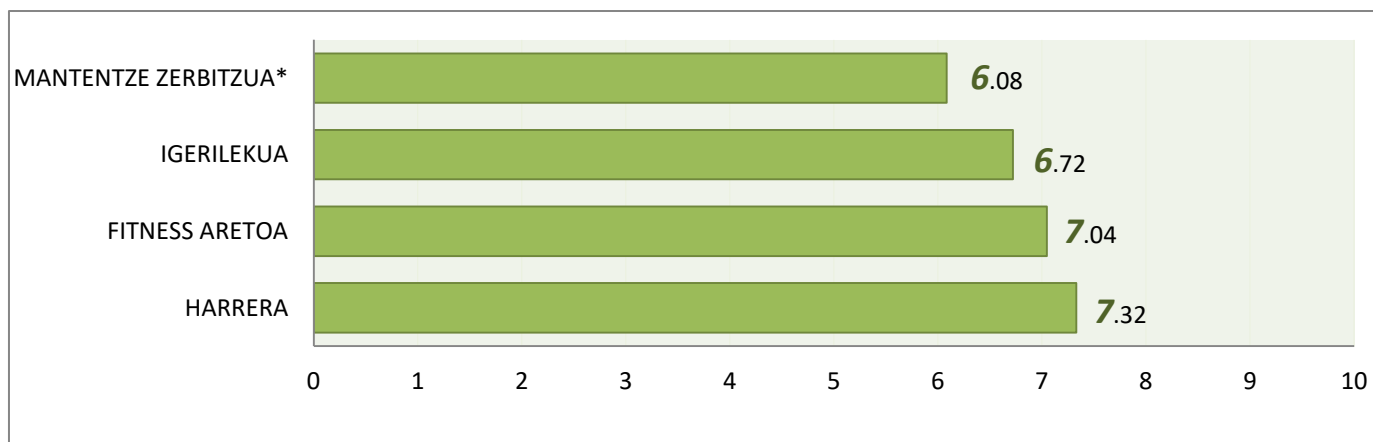

Maiatzean kiroldegia erabili zuten erabiltzaileei zuzendu zitzaien inkesta.

-Inkesta erantzuteko epea: Hilabete 1

-Jasotako erantzunak 183

HIZKUNTZA

■ EUSKARA ■ CASTELLANO

GENEROA

■ Emakumea ■ Gizona

ADINA

■ <16 ■ >65 ■ 16-25
■ 26-35 ■ 36-45 ■ 46-55

ZERBITZUEN ERABILERA

Erabiltzen dituzun instalakuntzak

- Igerilekua
- Biak
- Kantxa
- Fitnessaretoak
- Erabilera orokorra
- Boulderra

Ohiko ordutegia

- 08:00-10:00
- 10:00-12:00
- 12:00-14:00
- 14:00-16:00
- 16:00-18:00
- 18:00-20:00

Maiztasuna

- Astean egun batetik hirura
- Astean hiru egun baino gehiago
- Noizean behin
- Inoiz ez

ARENE KIROLDEGIKO LANGILEEN ARRETA, TRATU MAILA ETA GAITASUN PROFESIONALA.

Harrerako langileak, fitness aretoko langilea, igerilekuko langileak eta mantentze zerbitzua baloratzen dira.
 *(kasu honetan instalazioen egoera eta konponketen arintasuna baloratu)

IKASTARO ETA SAIO SOLTEAK

URA: 30 erantzun
LURRA: 34 erantzun
LURRA+URA: 6 erantzun
EZ DIRA ERABILTZAILEAK: 106

ARENKO KIROLDEGIAK INFORMATZEKO ETA KUDEATZEKO ERABILTZEN DUEN KANALAK

Jasotako inkestetatik (183), 76k erabiltzen dute bulego birtuala, hau da %41.53.