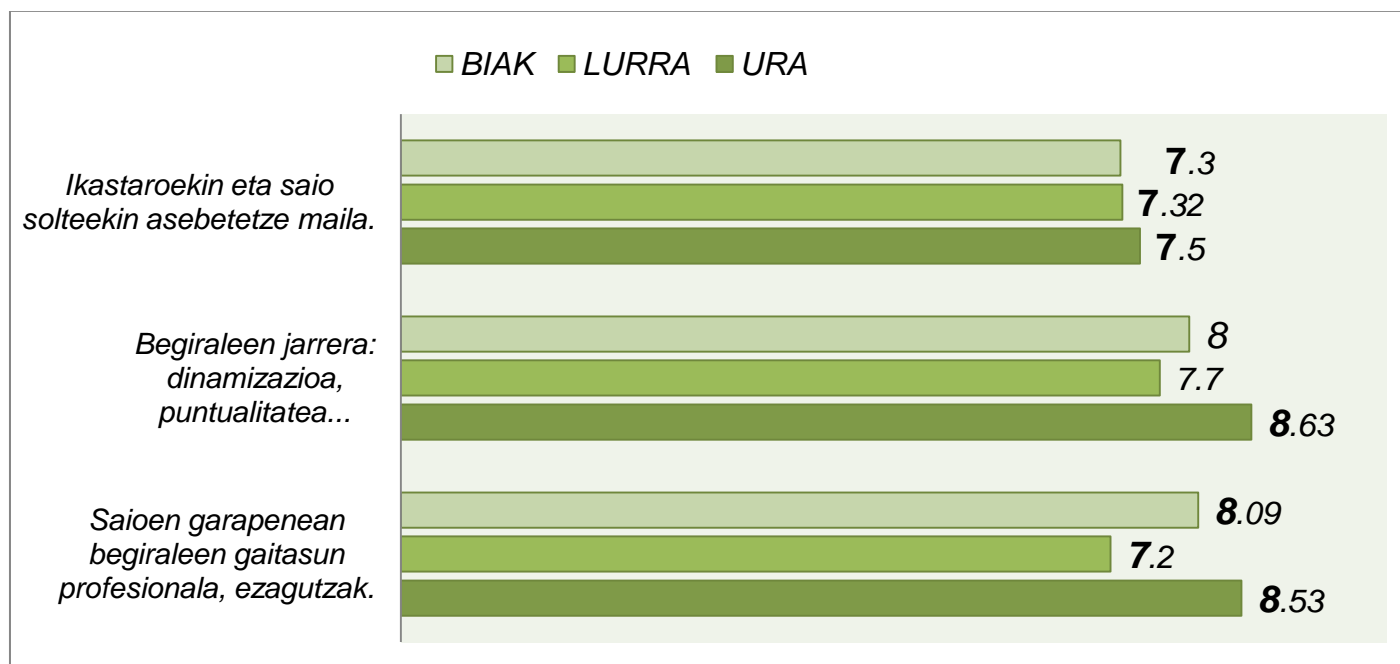

■ <16 ■ >65 ■ 16-25
■ 26-35 ■ 36-45 ■ 46-55

ZERBITZUEN ERABILERA

Erabiltzen dituzun instalakuntzak

- Igerilekua
- Biak
- Kantxa
- Fitnessaretoak
- Erabilera orokorra
- Boulderra

Ohiko ordutegia

- 08:00-10:00
- 10:00-12:00
- 12:00-14:00
- 14:00-16:00
- 16:00-18:00
- 18:00-20:00

Maiztasuna

- Astean egun batetik hirura
- Astean hiru egun baino gehiago
- Noizean behin
- Inoiz ez

ARENE KIROLDEGIKO LANGILEEN ARRETA, TRATU MAILA ETA GAITASUN PROFESIONALA.

Harrerako langileak, fitness aretoko langilea, igerilekuko langileak eta mantentze zerbitzua baloratzen dira.
 *(kasu honetan instalazioen egoera eta konponketen arintasuna baloratu)

IKASTARO ETA SAIO SOLTEAK

URA: 30 erantzun
LURRA: 34 erantzun
LURRA+URA: 6 erantzun
EZ DIRA ERABILTZAILEAK: 106

ARENKO KIROLDEGIAK INFORMATZEKO ETA KUDEATZEKO ERABILTZEN DUEN KANALAK

Jasotako inkestetatik (183), 76k erabiltzen dute bulego birtuala, hau da %41.53.