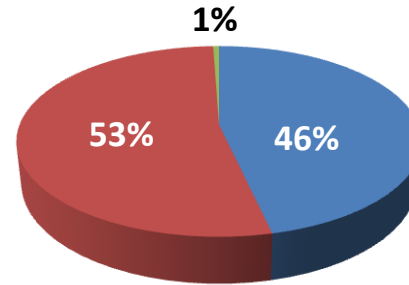

Maiatzean kiroldegia erabili zuten erabiltzaileei zuzendu zitzaien inkesta.

-Inkesta erantzuteko epea: Hilabete 1

-Jasotako erantzunak 183

HIZKUNTZA

■ EUSKARA ■ CASTELLANO

GENEROA

■ Emakumea ■ Gizona

ADINA

■ <16 ■ >65 ■ 16-25
■ 26-35 ■ 36-45 ■ 46-55

ZERBITZUEN ERABILERA

Erabiltzen dituzun instalakuntzak

- Igerilekua
- Biak
- Kantxa
- Fitnessaretoak
- Erabilera orokorra
- Boulderra

Ohiko ordutegia

- 08:00-10:00
- 10:00-12:00
- 12:00-14:00
- 14:00-16:00
- 16:00-18:00
- 18:00-20:00

Maiztasuna

- Astean egun batetik hirura
- Astean hiru egun baino gehiago
- Noizean behin
- Inoiz ez

ARENE KIROLDEGIKO LANGILEEN ARRETA, TRATU MAILA ETA GAITASUN PROFESIONALA.

Harrerako langileak, fitness aretoko langilea, igerilekuko langileak eta mantentze zerbitzua baloratzen dira.
 *(kasu honetan instalazioen egoera eta konponketen arintasuna baloratu)