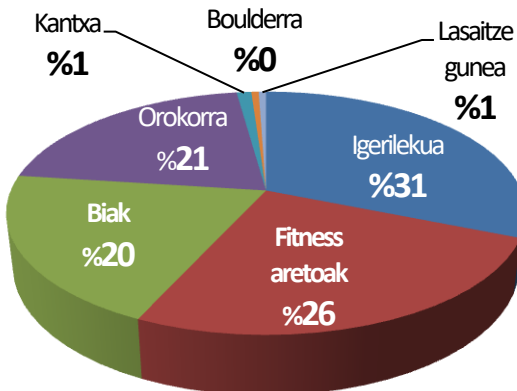

Maiatzean kiroldegia erabili zuten erabiltzaileei zuzendu zitzaien inkesta.

-Inkesta erantzuteko epea: Hilabete 1

-Jasotako erantzunak 183

HIZKUNTZA

■ EUSKARA ■ CASTELLANO

GENEROA

■ Emakumea ■ Gizona

ADINA

■ <16 ■ >65 ■ 16-25
■ 26-35 ■ 36-45 ■ 46-55

ZERBITZUEN ERABILERA

Erabiltzen dituzun instalakuntzak

- Igerilekua
- Biak
- Kantxa
- Fitnessaretoak
- Erabilera orokorra
- Boulderra

Ohiko ordutegia

- 08:00-10:00
- 10:00-12:00
- 12:00-14:00
- 14:00-16:00
- 16:00-18:00
- 18:00-20:00

Maiztasuna

- Astean egun batetik hirura
- Astean hiru egun baino gehiago
- Noizean behin
- Inoiz ez

ARENE KIROLDEGIKO LANGILEEN ARRETA, TRATU MAILA ETA GAITASUN PROFESIONALA.

Harrerako langileak, fitness aretoko langilea, igerilekuko langileak eta mantentze zerbitzua baloratzen dira.
 *(kasu honetan instalazioen egoera eta konponketen arintasuna baloratu)