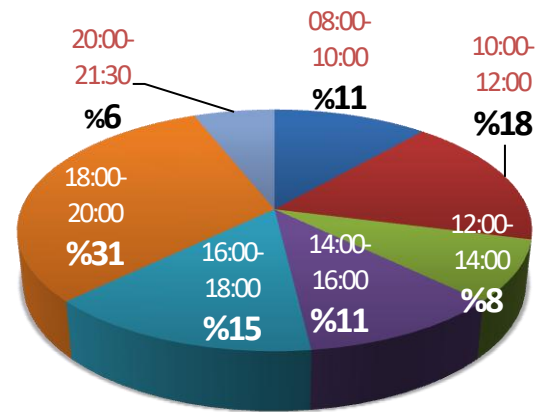

Maiatzean kiroldegia erabili zuten erabiltzaileei zuzendu zitzaien inkesta.

-Inkesta erantzuteko epea: Hilabete 1

-Jasotako erantzunak 183

HIZKUNTZA

■ EUSKARA ■ CASTELLANO

GENEROA

■ Emakumea ■ Gizona

ADINA

■ <16 ■ >65 ■ 16-25
■ 26-35 ■ 36-45 ■ 46-55

ZERBITZUEN ERABILERA

Erabiltzen dituzun instalakuntzak

- Igerilekua
- Biak
- Kantxa
- Fitnessaretoak
- Erabilera orokorra
- Boulderra

Ohiko ordutegia

- 08:00-10:00
- 10:00-12:00
- 12:00-14:00
- 14:00-16:00
- 16:00-18:00
- 18:00-20:00

Maiztasuna

- Astean egun batetik hirura
- Astean hiru egun baino gehiago
- Noizean behin
- Inoiz ez

ARENE KIROLDEGIKO LANGILEEN ARRETA, TRATU MAILA ETA GAITASUN PROFESIONALA.

Harrerako langileak, fitness aretoko langilea, igerilekuko langileak eta mantentze zerbitzua baloratzen dira.
 *(kasu honetan instalazioen egoera eta konponketen arintasuna baloratu)

IKASTARO ETA SAIO SOLTEAK

URA: 30 erantzun
LURRA: 34 erantzun
LURRA+URA: 6 erantzun
EZ DIRA ERABILTZAILEAK: 106

ARENKO KIROLDEGIAK INFORMATZEKO ETA KUDEATZEKO ERABILTZEN DUEN KANALAK

Jasotako inkestetatik (183), 76k erabiltzen dute bulego birtuala, hau da %41.53.