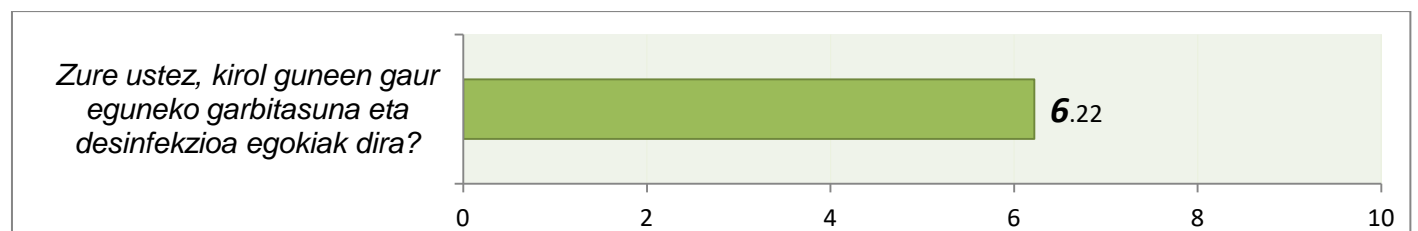

ARENKO KIROLDEGIKO GARBITASUNA (pandemia eta garbitasuneko langileen greba gainditu ondoren)