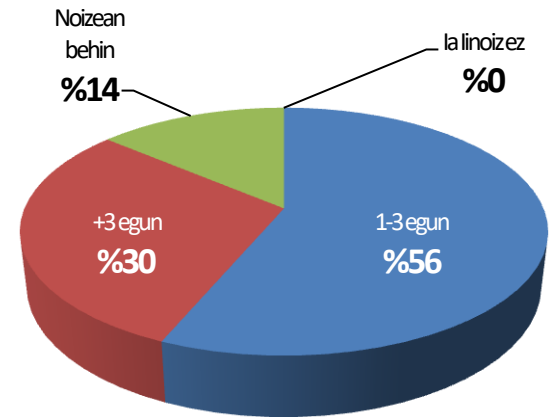

Maiatzean kiroldegia erabili zuten erabiltzaileei zuzendu zitzaien inkesta.

-Inkesta erantzuteko epea: Hilabete 1

-Jasotako erantzunak 183

HIZKUNTZA

■ EUSKARA ■ CASTELLANO

GENEROA

■ Emakumea ■ Gizona

ADINA

■ <16 ■ >65 ■ 16-25
■ 26-35 ■ 36-45 ■ 46-55

ZERBITZUEN ERABILERA

Erabiltzen dituzun instalakuntzak

- Igerilekua
- Biak
- Kantxa
- Fitnessaretoak
- Erabilera orokorra
- Boulderra

Ohiko ordutegia

- 08:00-10:00
- 10:00-12:00
- 12:00-14:00
- 14:00-16:00
- 16:00-18:00
- 18:00-20:00

Maiztasuna

- Astean egun batetik hirura
- Astean hiru egun baino gehiago
- Noizean behin
- Inoiz ez

ARENE KIROLDEGIKO LANGILEEN ARRETA, TRATU MAILA ETA GAITASUN PROFESIONALA.

Harrerako langileak, fitness aretoko langilea, igerilekuko langileak eta mantentze zerbitzua baloratzen dira.
 *(kasu honetan instalazioen egoera eta konponketen arintasuna baloratu)

IKASTARO ETA SAIO SOLTEAK

URA: 30 erantzun
LURRA: 34 erantzun
LURRA+URA: 6 erantzun
EZ DIRA ERABILTZAILEAK: 106

ARENKO KIROLDEGIAK INFORMATZEKO ETA KUDEATZEKO ERABILTZEN DUEN KANALAK

Jasotako inkestetatik (183), 76k erabiltzen dute bulego birtuala, hau da %41.53.